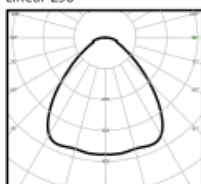

#### Technische Daten Leuchtenmodul

Artikelnummer	Typ	Farbtemperatur	Leistung	Lichtstrom	Größe
5005-LB-150-72	T03A15L72R	3000/4000/5000/6000K	Max 72W	Max 10.080lm	1437x64,5x20mm

Linear-Z30

Linear-Z60

Linear-Z90