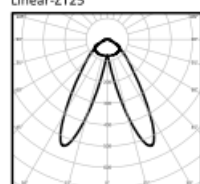

Linear-ZT25