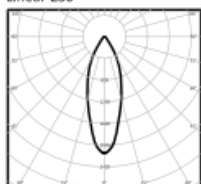

#### Technische Daten Leuchtenmodul

Artikelnummer	Typ	Farbtemperatur	Leistung	Lichtstrom	Größe
5005-LB-150-72	T03A15L72R	3000/4000/5000/6000K	Max 72W	Max 10.080lm	1437x64,5x20mm

Linear-Z30

Linear-Z60

Linear-Z90