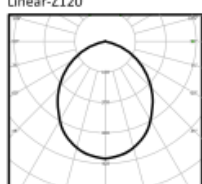

Linear-Z120