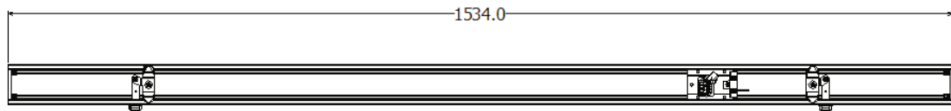

powerplus

Sauberes Licht

powerplus LED Lichtbandsystem

1534.0*31.0

SIT