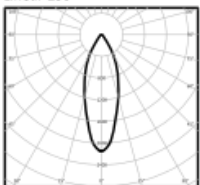

Technische Daten Leuchtenmodule

Artikelnummer	Typ	Farbtemperatur	Leistung	Lichtstrom	Größe
5005-LB-120-36	T03A12L36R	3000/4000/5000/6000K	36W	4680lm	1150x64,5x20mm
5005-LB-120-48	T03A12L48R	3000/4000/5000/6000K	48W	6000lm	1150x64,5x20mm
5005-LB-150-48	T03A15L48R	3000/4000/5000/6000K	42W	6000lm	1437x64,5x20mm
5005-LB-150-72	T03A15L72R	3000/4000/5000/6000K	72W	8400lm	1437x64,5x20mm

Linear-Z30