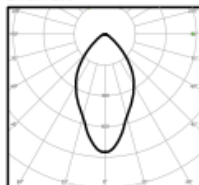

Linear-Z60