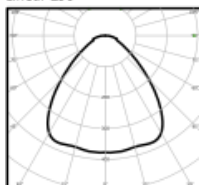

Linear-Z90