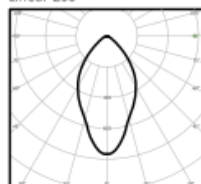

#### Technische Daten Leuchtenmodul

Artikelnummer	Typ	Farbtemperatur	Leistung	Lichtstrom	Größe
5005-LB-150-72	T03A15L72R	3000/4000/5000/6000K	Max 72W	Max 10.080lm	1437x64,5x20mm

Linear-Z30

Linear-Z60

Linear-Z90