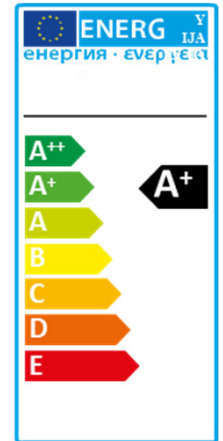

### powerplus LED Hallentiefstrahler

- IP65
- SMD3020
- Effizienz bis zu 100lm/W
- Effizienz HBS bis zu 145lm/W
- Energieeinsparung bis zu 60%
- Lebensdauer 50.000h
- Aluminiumgehäuse
- AC 90-305V
- Meanwell Treiber extern

#### Technische Daten

Artikelnummer	Typ	Farbtemperatur	Leistung	Lichtstrom	Abstrahlwinkel
5002-80-S-8XX	XJ-HBG80W-XX	3000/4000/6000K	80W	>11600lm	30°/60°/90°/120°
5002-100-S-8XX	XJ-HBG100W-XX	3000/4000/6000K	100W	>14500lm	30°/60°/90°/120°
5002-130-S-8XX	XJ-HBG130W-XX	3000/4000/6000K	130W	>18850lm	30°/60°/90°/120°
5002-150-S-8XX	XJ-HBG150W-XX	3000/4000/6000K	150W	>21750lm	30°/60°/90°/120°
5002-200-S-8XX	XJ-HBG200W-XX	3000/4000/6000K	200W	>29000lm	30°/60°/90°/120°
5002-240-S-8XX	XJ-HBG240W-XX	3000/4000/6000K	240W	>34800lm	30°/60°/90°/120°