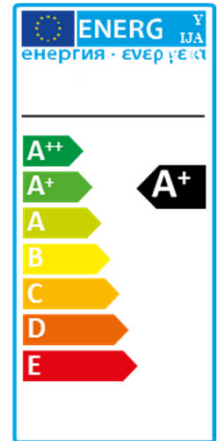

powerplus LED Hallentiefstrahler

- IP65
- SMD3020
- Effizienz bis zu 100lm/W
- Effizienz HBS bis zu 145lm/W
- Energieeinsparung bis zu 60%
- Lebensdauer 50.000h
- Aluminiumgehäuse
- AC 90-305V
- Meanwell Treiber extern

Technische Daten

Artikelnummer	Typ	Farbtemperatur	Leistung	Lichtstrom	Abstrahlwinkel
5002-80-S-8XX	XJ-HBG80W-XX	3000/4000/6000K	80W	>11600lm	30°/60°/90°/120°
5002-100-S-8XX	XJ-HBG100W-XX	3000/4000/6000K	100W	>14500lm	30°/60°/90°/120°
5002-130-S-8XX	XJ-HBG130W-XX	3000/4000/6000K	130W	>18850lm	30°/60°/90°/120°
5002-150-S-8XX	XJ-HBG150W-XX	3000/4000/6000K	150W	>21750lm	30°/60°/90°/120°
5002-200-S-8XX	XJ-HBG200W-XX	3000/4000/6000K	200W	>29000lm	30°/60°/90°/120°
5002-240-S-8XX	XJ-HBG240W-XX	3000/4000/6000K	240W	>34800lm	30°/60°/90°/120°